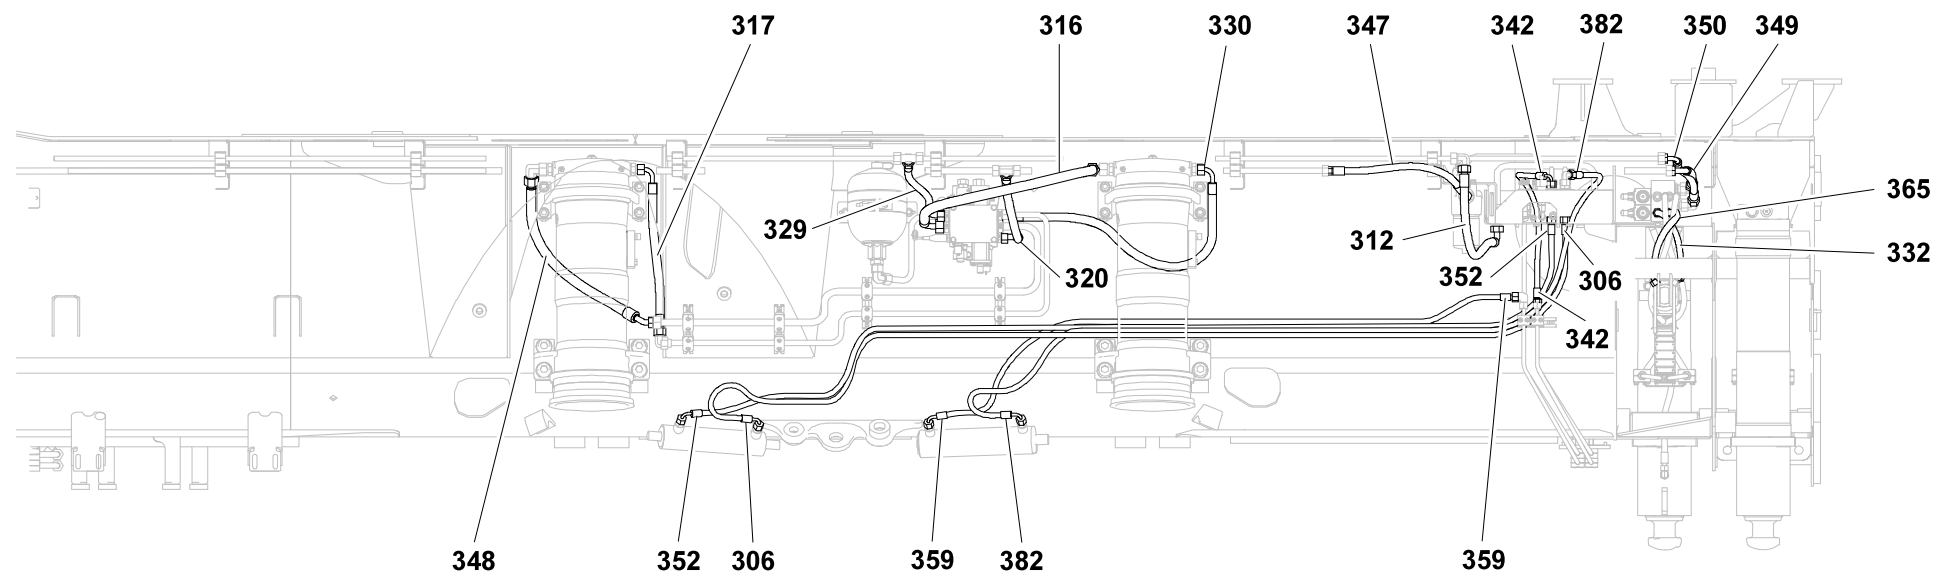

SCHLAUCHLEITUNGEN FAHRGESTELL

HOSE ASSEMBLIES CHASSIS

BILDТАFЕL  
PICTORIAL DISPLAY**GMK4080-3**

12.21

**4339388-ETL E**

3/6

**GROVE**

SCHLAUCHLEITUNGEN FAHRGESTELL

HOSE ASSEMBLIES CHASSIS

BILDTADEL  
PICTORIAL DISPLAY**GMK4080-3**

12.21

**4339388-ETL E**

4/6

**GROVE**

SCHLAUCHLEITUNGEN FAHRGESTELL

HOSE ASSEMBLIES CHASSIS