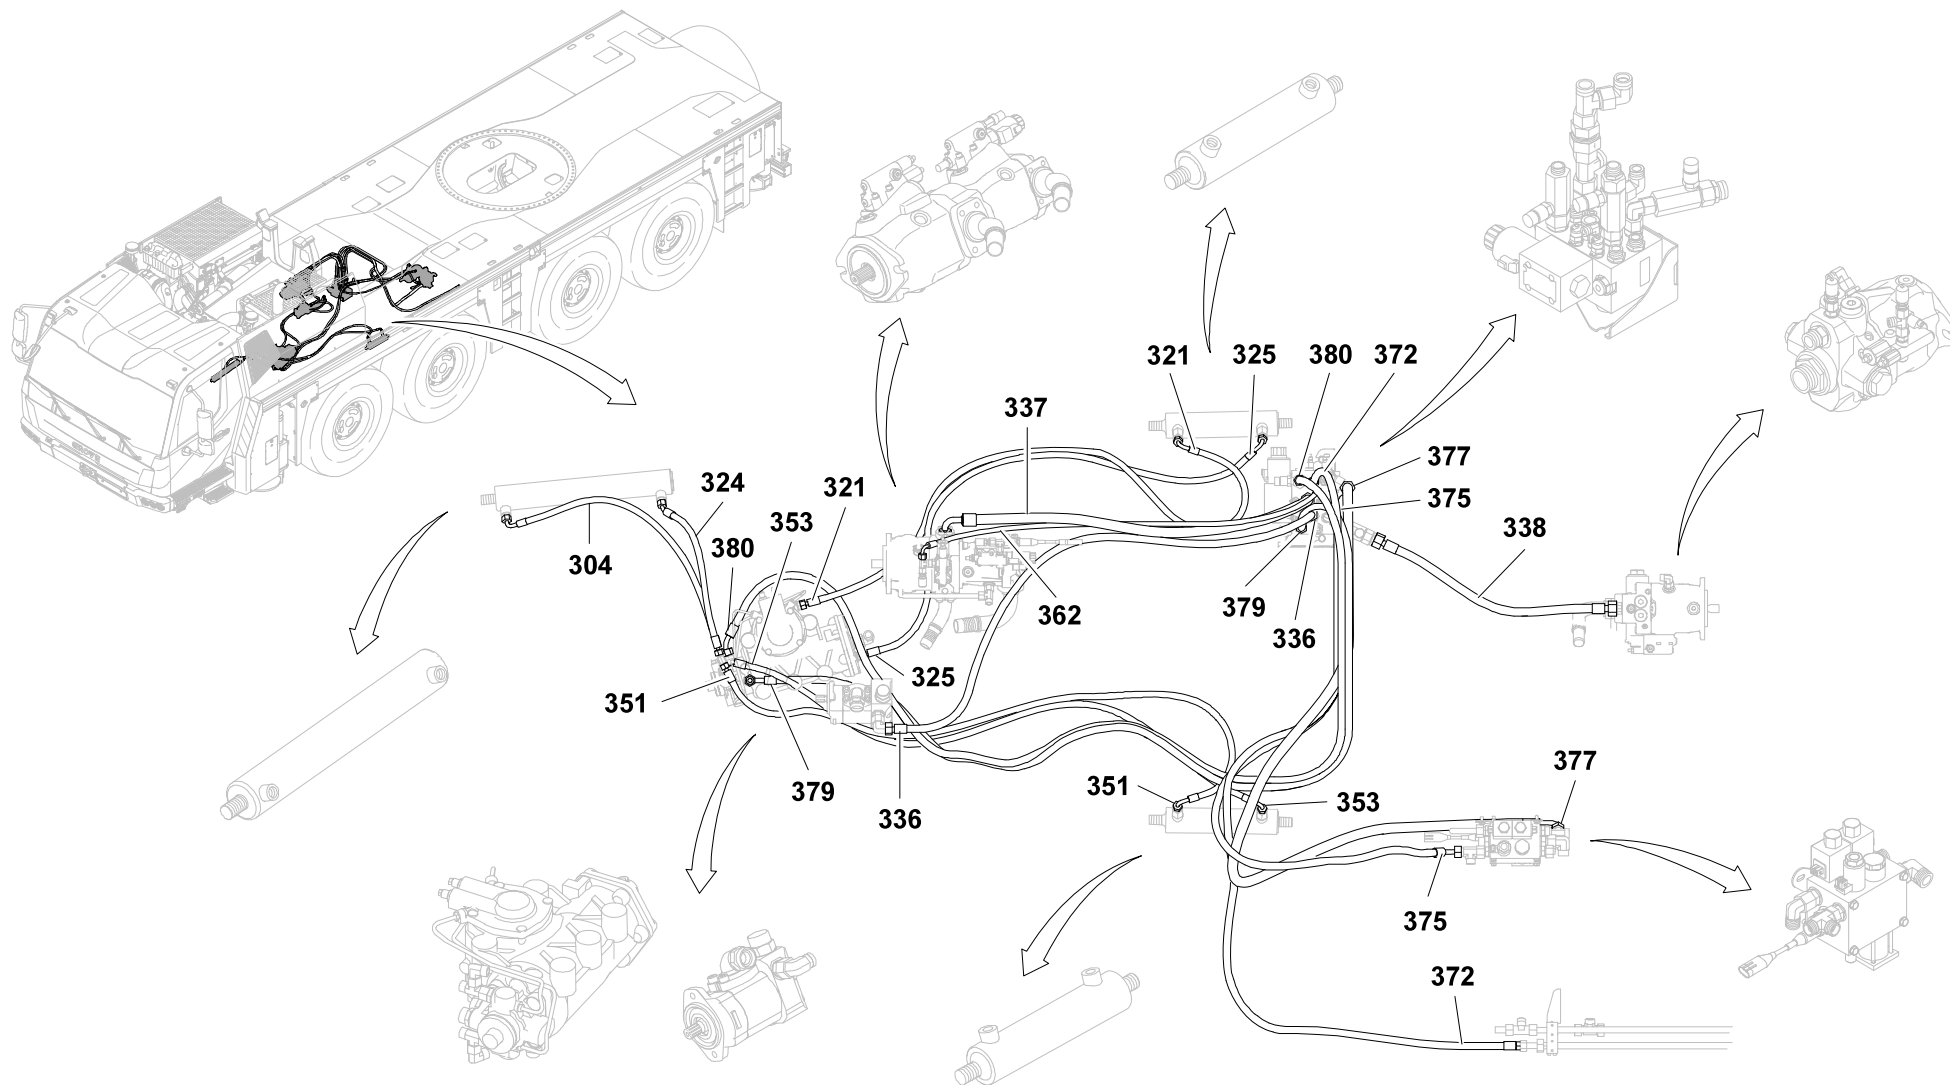

**GROVE**

SCHLAUCHLEITUNGEN FAHRGESTELL

HOSE ASSEMBLIES CHASSIS

BILDТАFЕL  
PICTORIAL DISPLAY**GMK4080-3**

12.21

**4339388-ETL E**

1/6

**GROVE**

SCHLAUCHLEITUNGEN FAHRGESTELL

HOSE ASSEMBLIES CHASSIS

BILDТАFЕL  
PICTORIAL DISPLAY

12.21

**4339388-ETL E**

2/6

**GMK4080-3**

**GROVE**

SCHLAUCHLEITUNGEN FAHRGESTELL

HOSE ASSEMBLIES CHASSIS

BILDТАFЕL  
PICTORIAL DISPLAY**GMK4080-3**

12.21

**4339388-ETL E**

3/6

**GROVE**

SCHLAUCHLEITUNGEN FAHRGESTELL

HOSE ASSEMBLIES CHASSIS

BILDTADEL  
PICTORIAL DISPLAY**GMK4080-3**

12.21

**4339388-ETL E**

4/6

**GROVE**

SCHLAUCHLEITUNGEN FAHRGESTELL

HOSE ASSEMBLIES CHASSIS