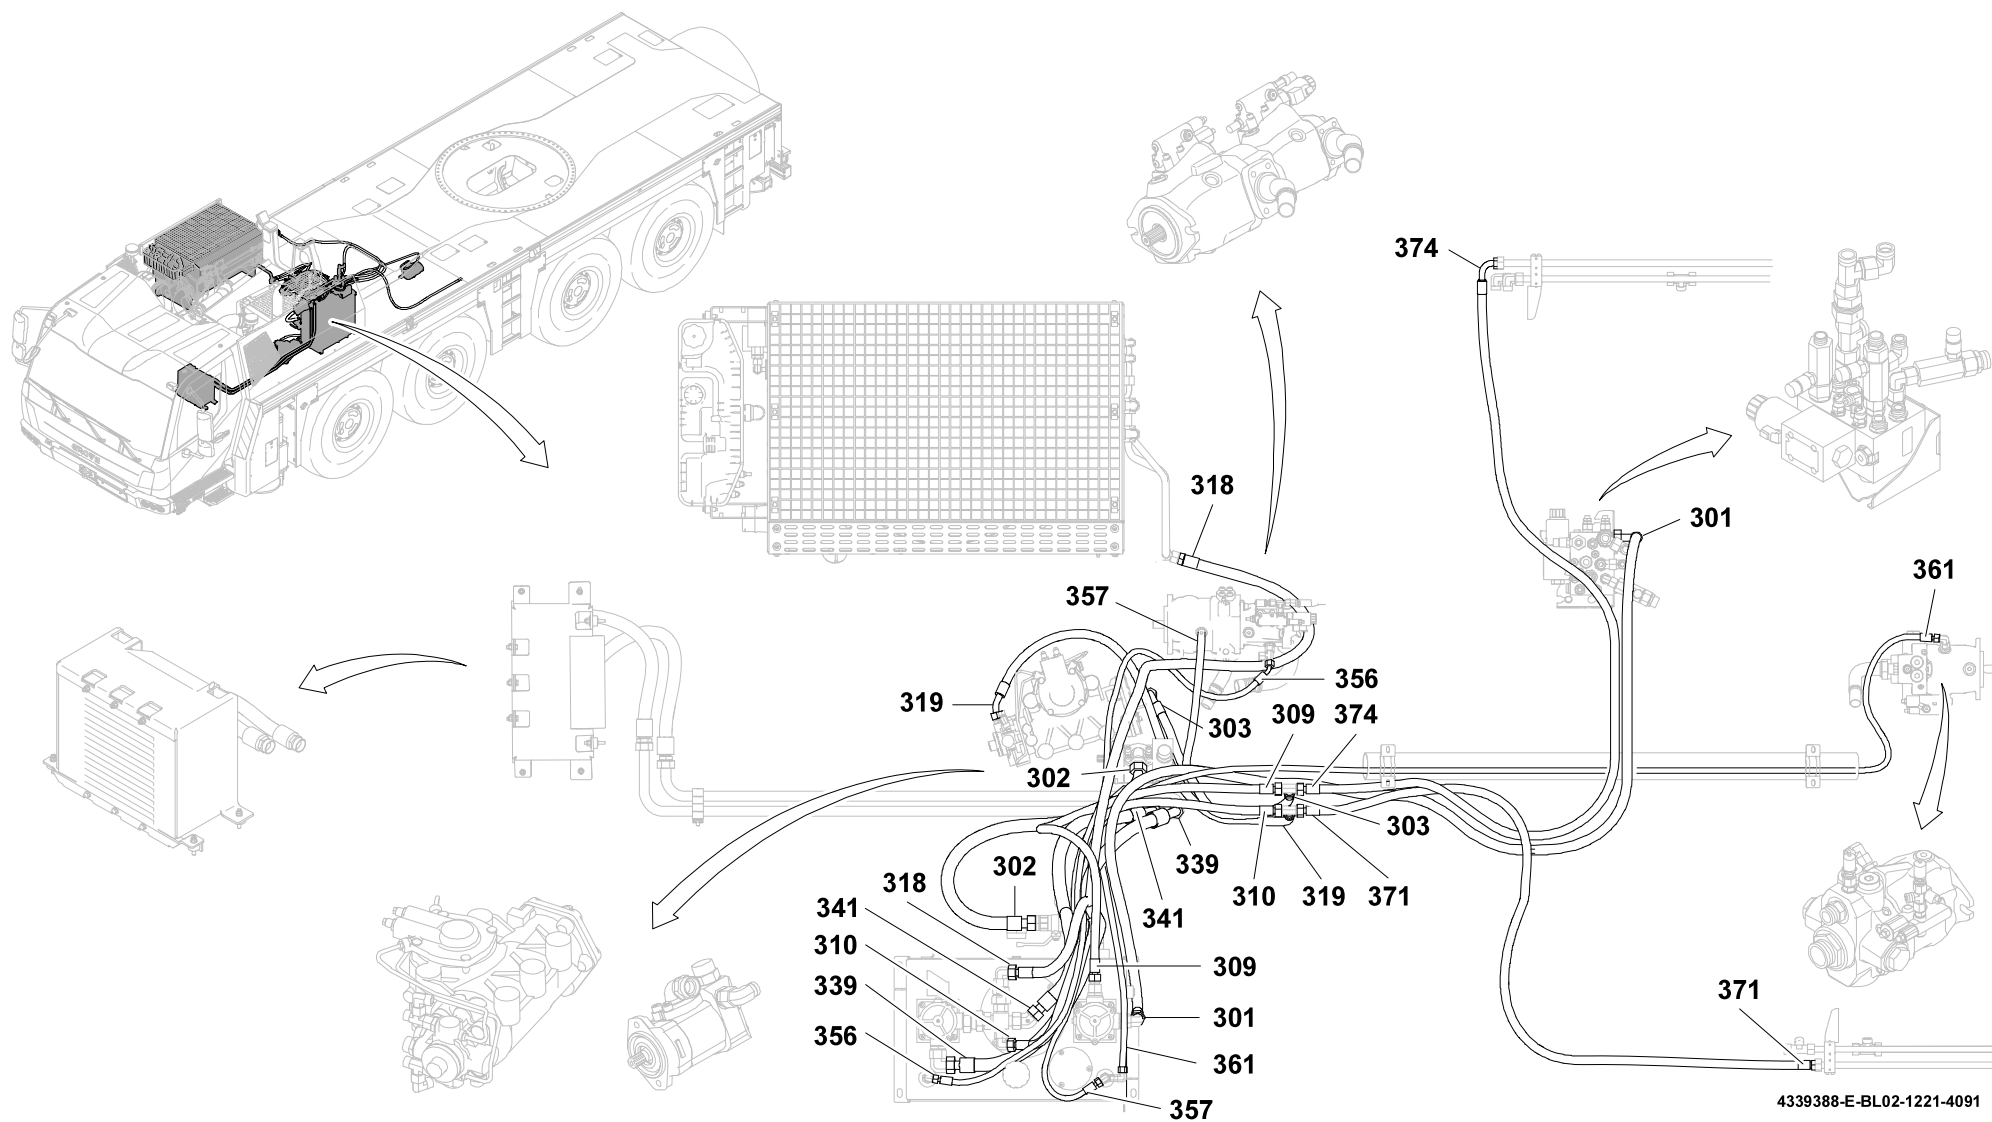

**GROVE**

SCHLAUCHLEITUNGEN FAHRGESTELL

HOSE ASSEMBLIES CHASSIS

BILDТАFЕL  
PICTORIAL DISPLAY**GMK4080-3**

12.21

**4339388-ETL E**

1/6

**GROVE**

SCHLAUCHLEITUNGEN FAHRGESTELL

HOSE ASSEMBLIES CHASSIS

BILDТАFЕL  
PICTORIAL DISPLAY

12.21

**4339388-ETL E**

2/6

**GMK4080-3**

**GROVE**

SCHLAUCHLEITUNGEN FAHRGESTELL

HOSE ASSEMBLIES CHASSIS

BILDТАFЕL  
PICTORIAL DISPLAY**GMK4080-3**

12.21

**4339388-ETL E**

3/6

**GROVE**

SCHLAUCHLEITUNGEN FAHRGESTELL

HOSE ASSEMBLIES CHASSIS

BILDTADEL  
PICTORIAL DISPLAY**GMK4080-3**

12.21

**4339388-ETL E**

4/6

**GROVE**

SCHLAUCHLEITUNGEN FAHRGESTELL

HOSE ASSEMBLIES CHASSIS