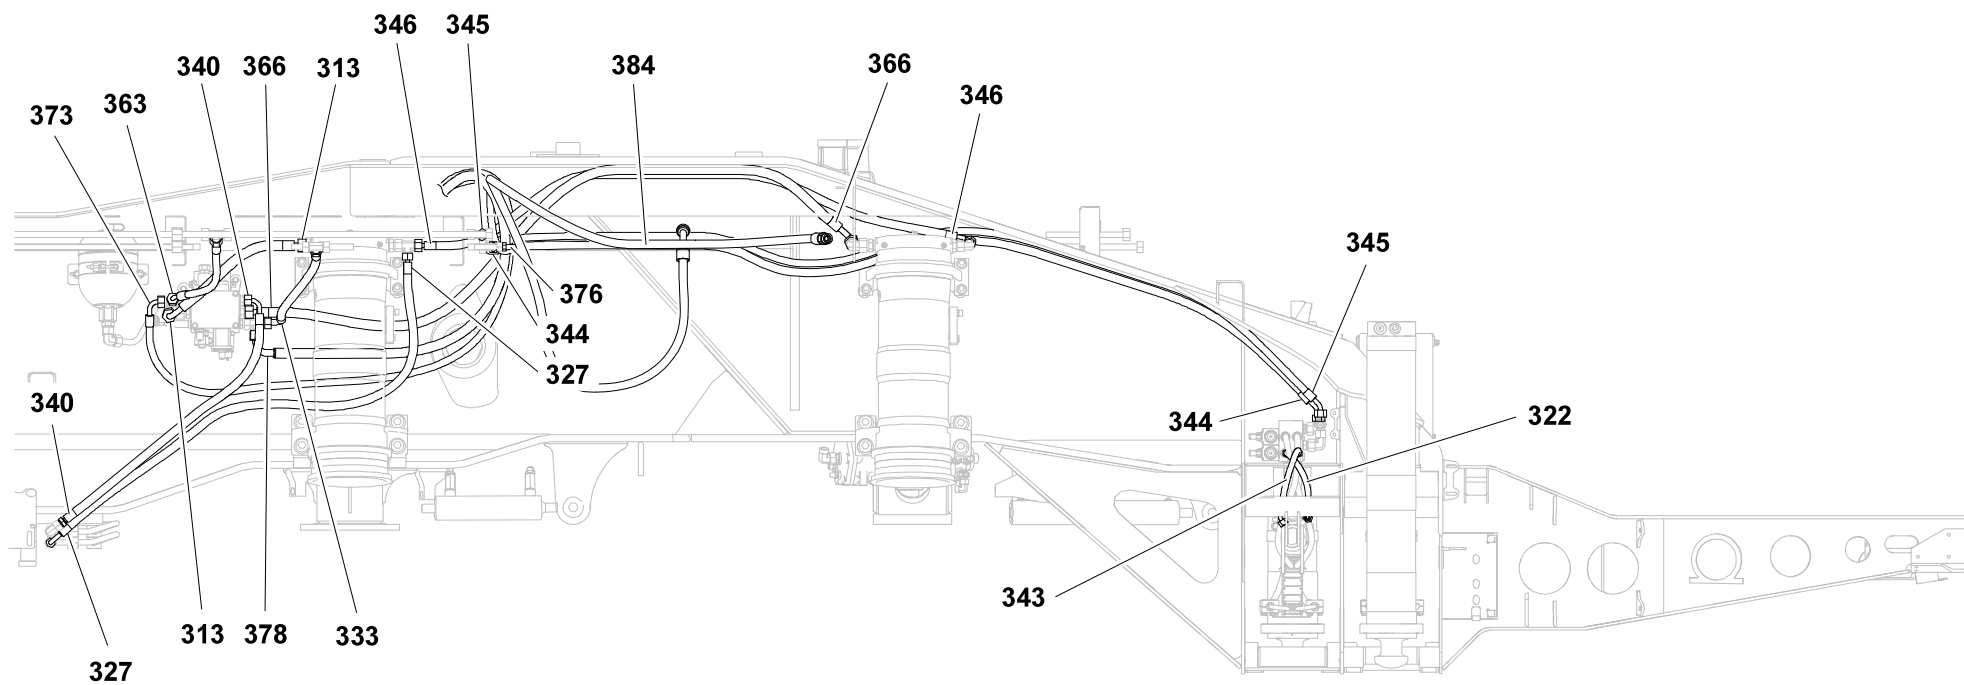

SCHLAUCHLEITUNGEN FAHRGESTELL

HOSE ASSEMBLIES CHASSIS

BILDТАFЕL  
PICTORIAL DISPLAY**GMK4080-3**

12.21

**4339388-ETL E**

3/6

**GROVE**

SCHLAUCHLEITUNGEN FAHRGESTELL

HOSE ASSEMBLIES CHASSIS

BILDTADEL  
PICTORIAL DISPLAY**GMK4080-3**

12.21

**4339388-ETL E**

4/6

**GROVE**

SCHLAUCHLEITUNGEN FAHRGESTELL

HOSE ASSEMBLIES CHASSIS

BILDТАFЕL  
PICTORIAL DISPLAY

12.21

**4339388-ETL E**

5/6

**GMK4080-3**

**GROVE**

SCHLAUCHLEITUNGEN FAHRGESTELL

HOSE ASSEMBLIES CHASSIS