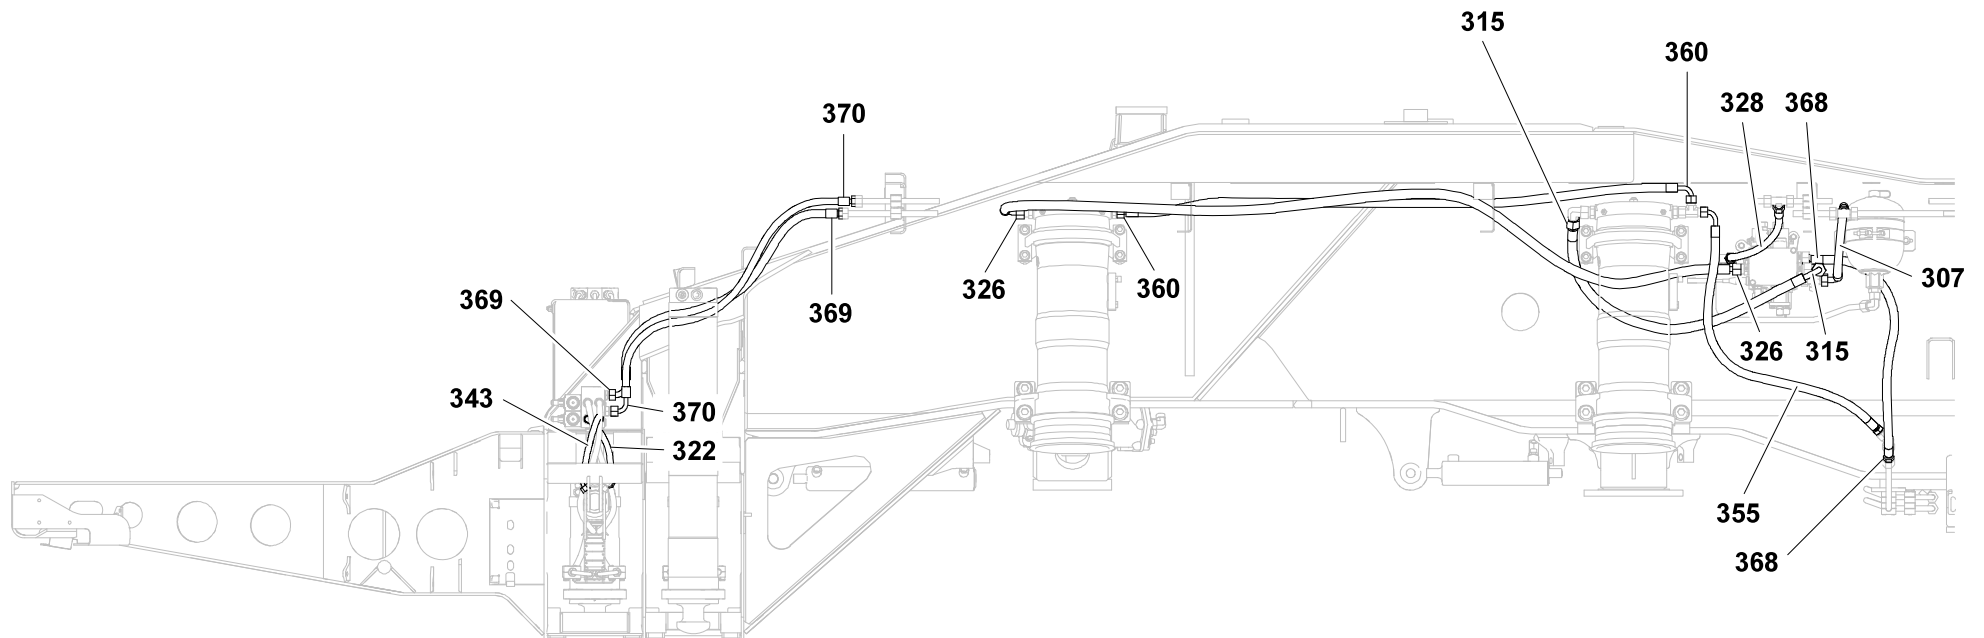

SCHLAUCHLEITUNGEN FAHRGESTELL

HOSE ASSEMBLIES CHASSIS

BILDТАFЕL  
PICTORIAL DISPLAY**GMK4080-3**

12.21

**4339388-ETL E**

3/6

**GROVE**

SCHLAUCHLEITUNGEN FAHRGESTELL

HOSE ASSEMBLIES CHASSIS

BILDTADEL  
PICTORIAL DISPLAY**GMK4080-3**

12.21

**4339388-ETL E**

4/6

**GROVE**

SCHLAUCHLEITUNGEN FAHRGESTELL

HOSE ASSEMBLIES CHASSIS